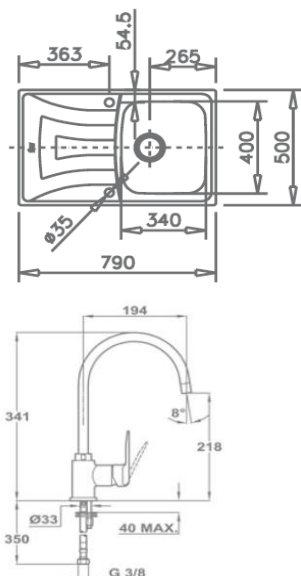

### Características Fregadero Universo 1C 1E

- Fregadero de cubeta y escurridor
- Acero inoxidable 18/10
- Válvula de canasta 3 ½"
- Profundidad de la cubeta 170 mm.
- Mueble de 60 cm.

Medidas exteriores mm: 790 x 500

Medidas encastre mm: 770 x 480

### Dibujo técnico